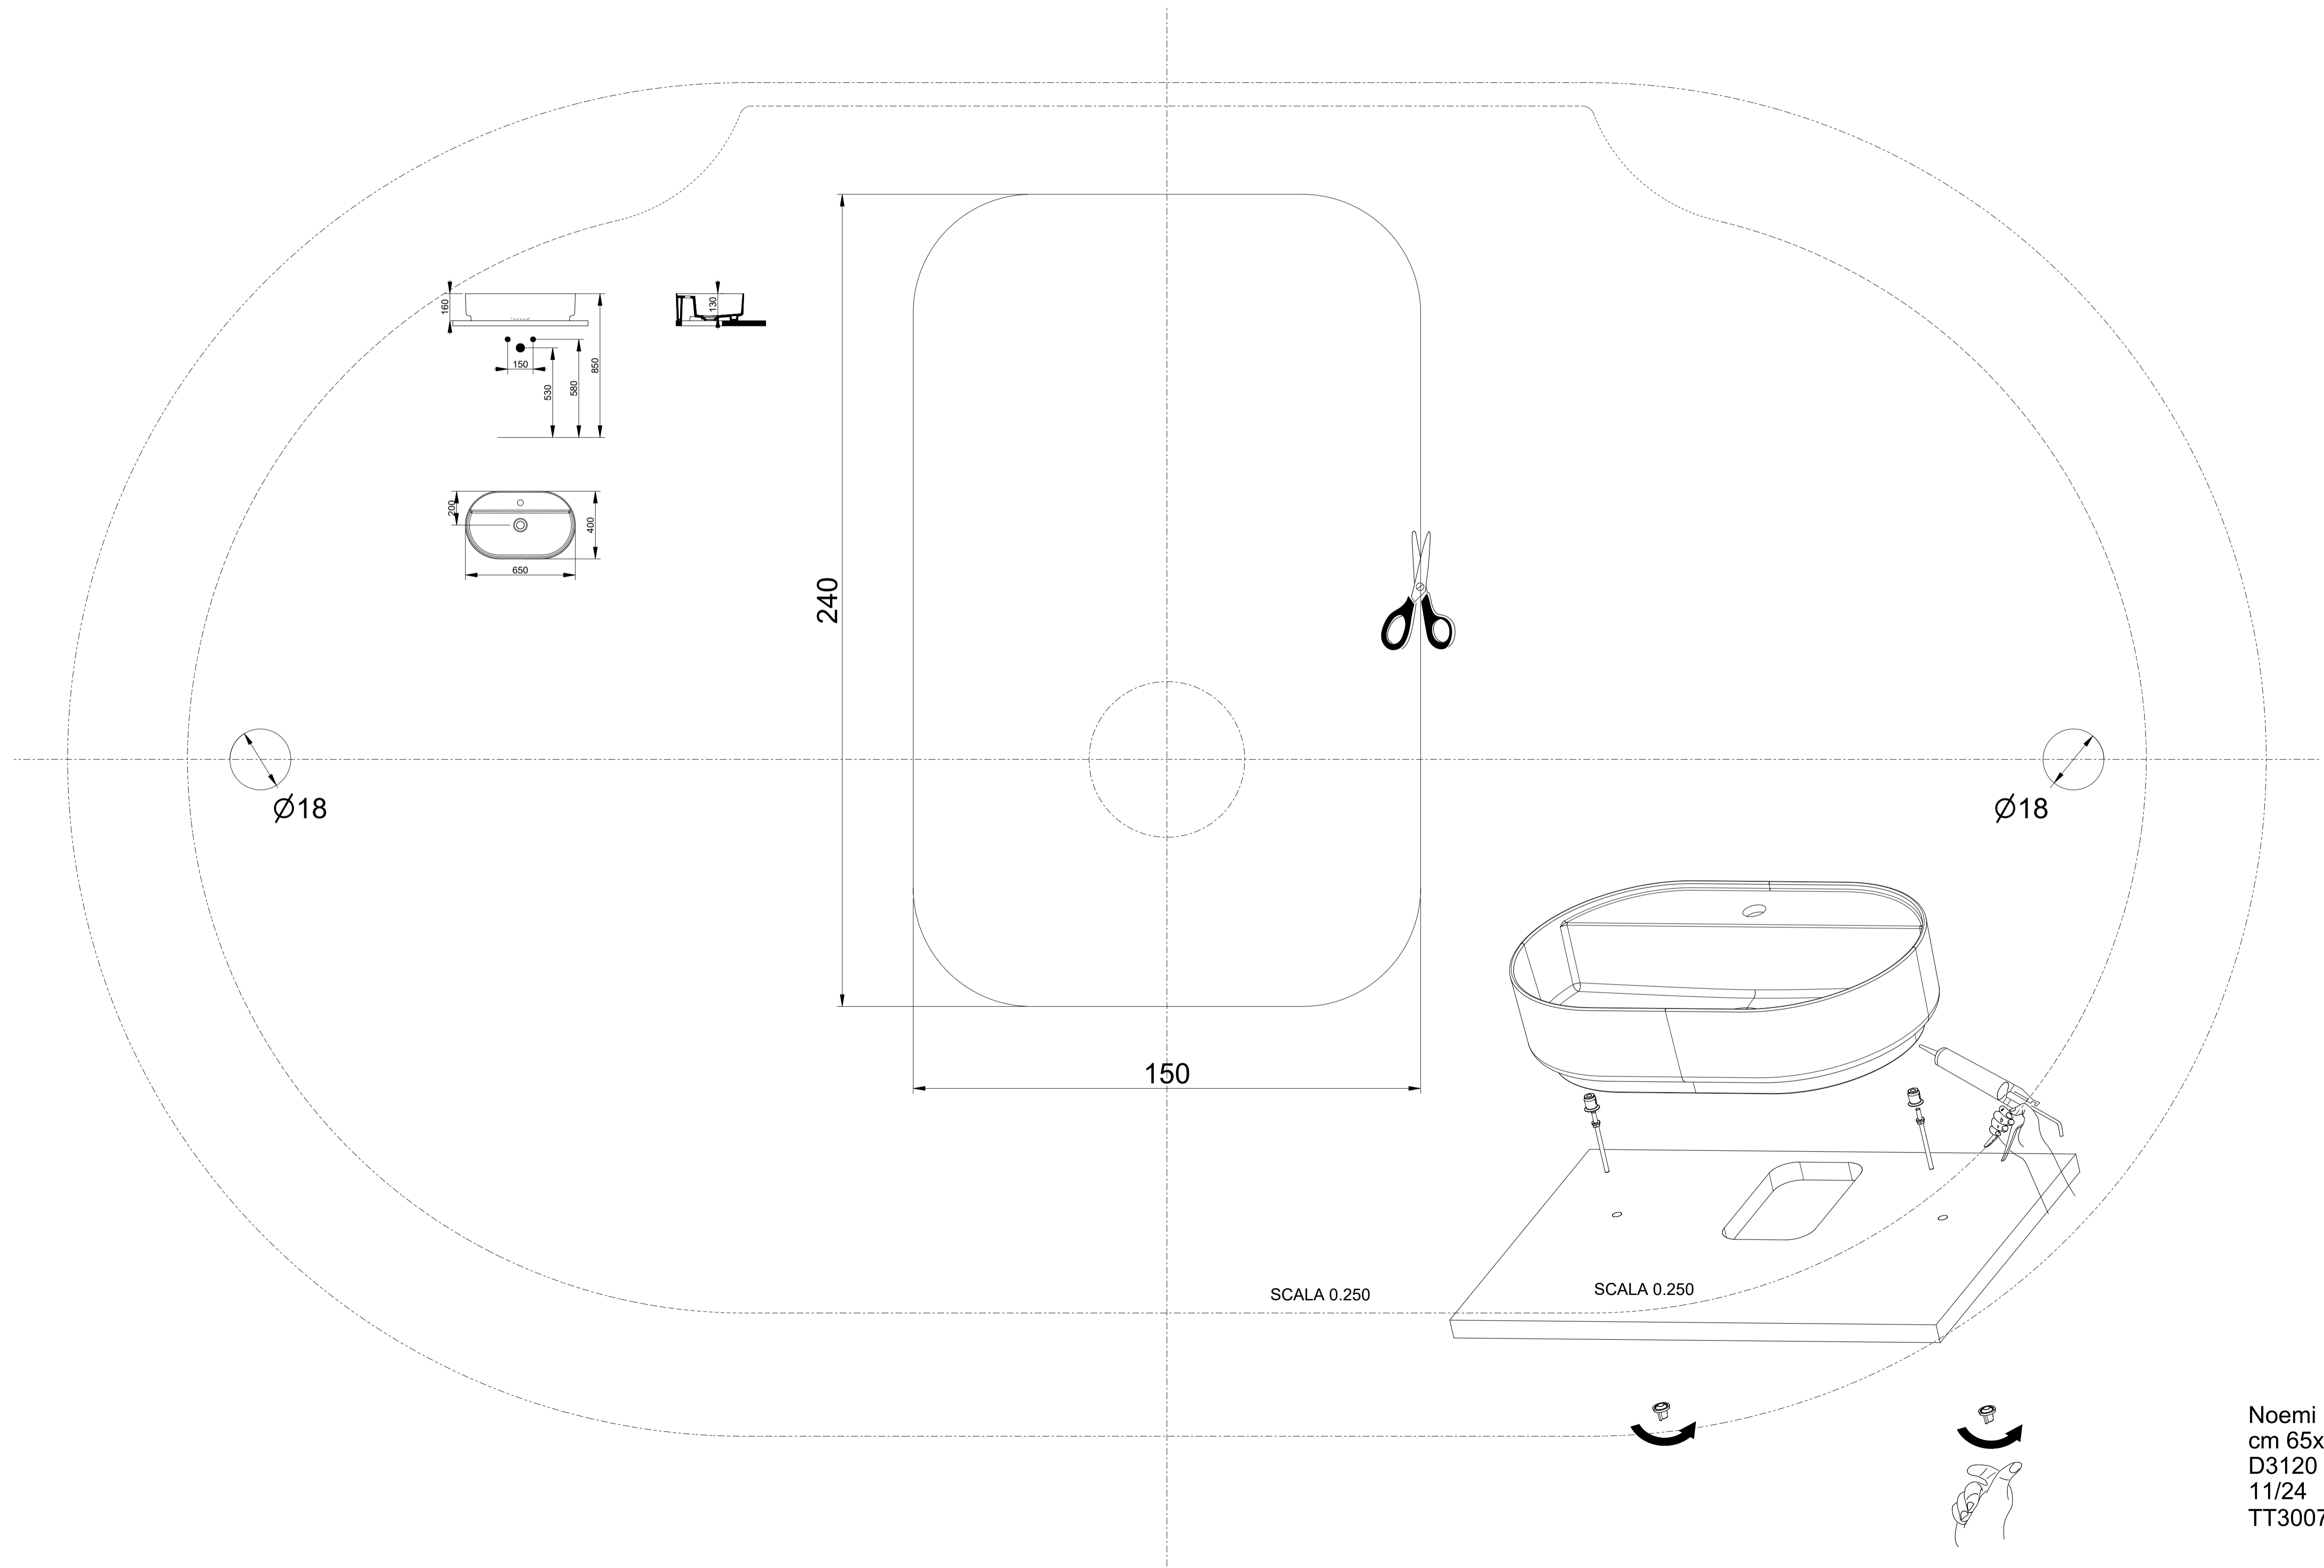


  
CERAMICA DOLOMITE

Noemi  
cm 65x40 Ovale  
D3120  
11/24  
TT3007360