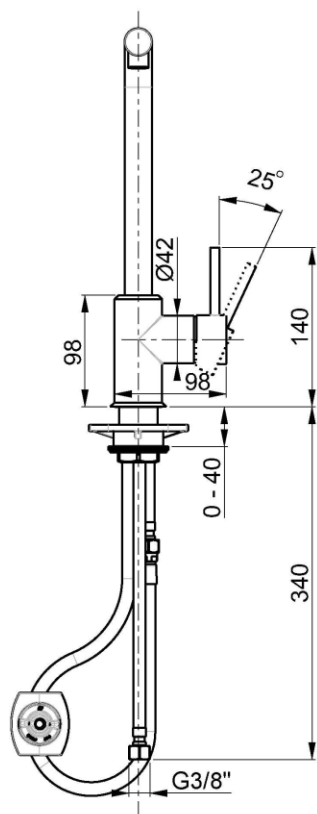

RICAMBI

VR10699

Cartuccia di miscelazione D35 mm - H59 mm - Perno quadro 9x9 mm

VR310CR

Aeratore 6 litri/minuto completo M16x1 filetto femmina Cromo