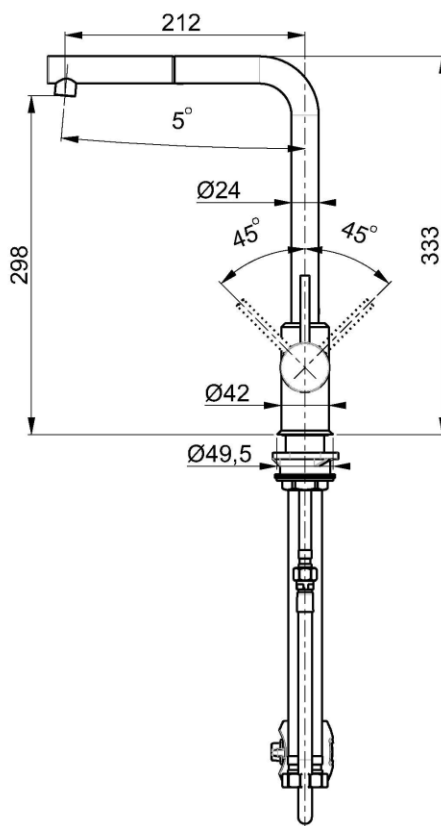

RICAMBI

VR10699

Cartuccia di miscelazione D35 mm - H59 mm - Perno quadro 9x9 mm

VR310CR

Aeratore 6 litri/minuto completo M16x1 filetto femmina Cromo