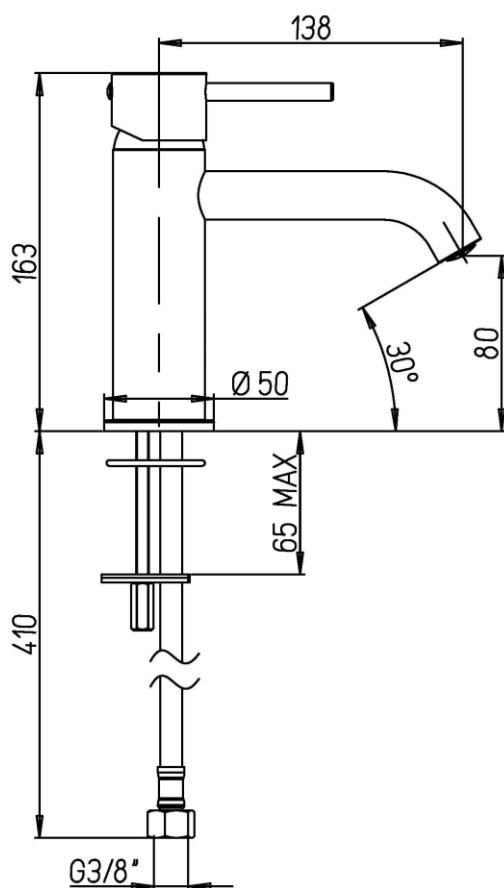

R2013CR

CARATTERISTICHE

Bocca di erogazione	fissa
Lunghezza bocca	138 mm
Altezza bocca	80 mm
Portata aeratore	6 l/m
Cartuccia	con dischi ceramici
Dimensione cartuccia	35 mm
Attacco	tubi flessibili inox con attacco G 3/8"
Scarico	senza asta di comando scarico

disponibile nei seguenti colori:

RICAMBI

VR31499

Aeratore interno cachè 8 litri/minuto
M18,5x1 filetto maschio

VR30899

Aeratore interno cachè 6 litri/minuto
M18,5x1 filetto maschio

VR30399

Aeratore interno cachè 4 litri/minuto
M18,5x1 maschio

VR10499

Cartuccia di miscelazione D35 mm -
H59 mm - C/O-ring sup. - Perno
quadro 9x9 mm