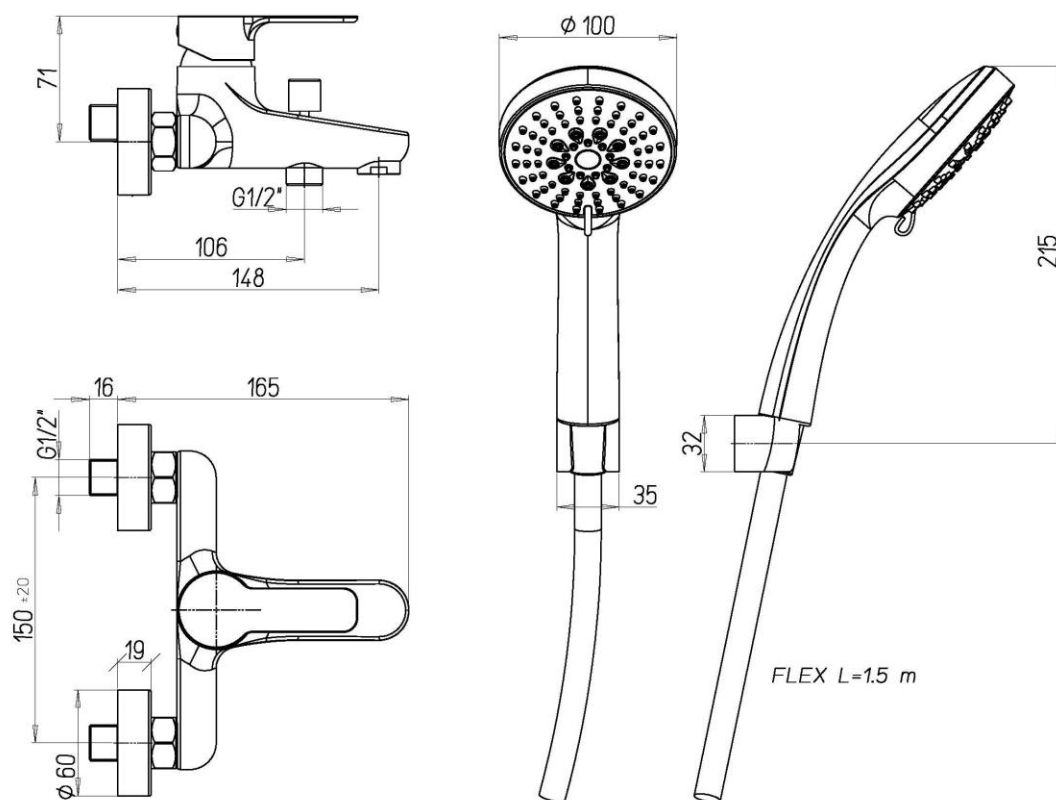

R1052CR

CARATTERISTICHE

Cartuccia	con dischi ceramici
Dimensione cartuccia	35 mm
Attacco	raccordi eccentrici G 1/2"
Uscita acqua	doccia G 1/2"
Deviatore	con ritorno automatico
Supporto doccetta	a muro fisso
Kit doccia	flessibile e doccino anticalcare 5 funzioni

RICAMBI

VR318CR

Aeratore interno cachè 24 litri/minuto
M24x1 filetto maschio

VR20199

Deviatore per miscelatore esterno
vasca/doccia

VR10799

Cartuccia di miscelazione D35 mm -
H56 mm - C/O-ring inf. - Perno
quadro 9x9 mm