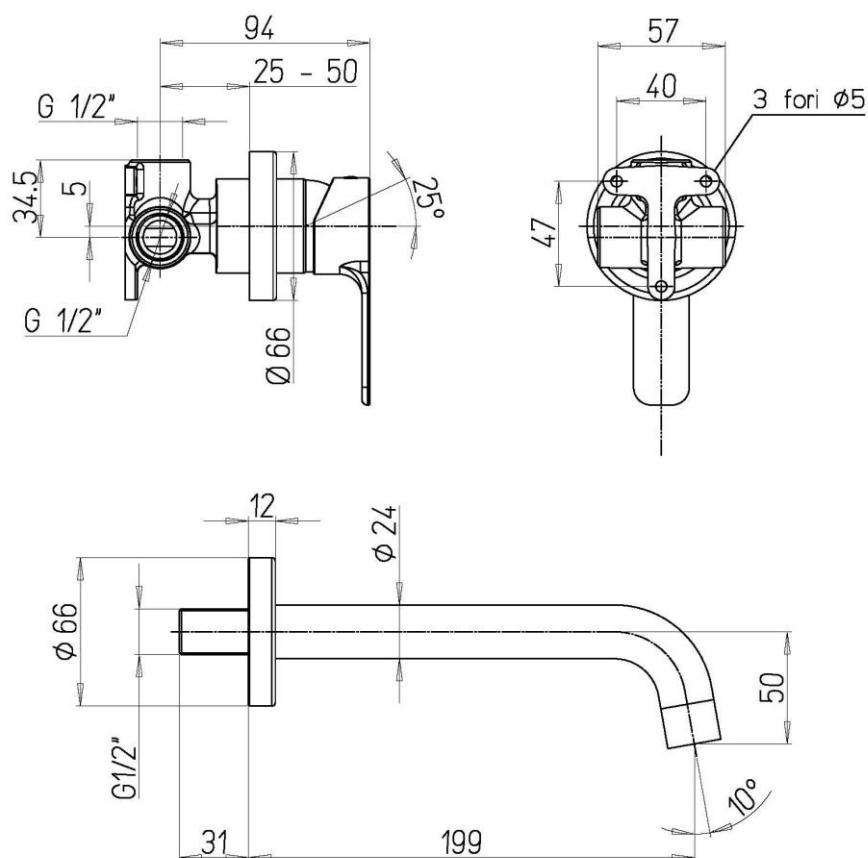

R1021CR

CARATTERISTICHE

Bocca di erogazione	fissa
Piastra	senza piastra
Lunghezza bocca	199 mm
Portata aeratore	6 l/m
Cartuccia	con dischi ceramici
Dimensione cartuccia	35 mm

RICAMBI

VR313CR

Aeratore 8 litri/minuto completo
M22x1 filetto femmina Cromo

VR307CR

Aeratore 6 litri/minuto completo
M22x1 filetto femmina Cromo

VR302CR

Aeratore 4 litri/minuto completo
M22x1 filetto femmina Cromo

VR10699

Cartuccia di miscelazione D35 mm -
H59 mm - Perno quadro 9x9 mm