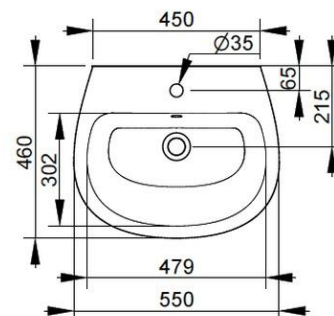

Cod. D551401

Bianco

DOP-No 14688

Lavabo a parete con troppopieno e foro centrale per la rubinetteria; abbinabile a colonna, semicolonna o sifone a vista. L'installazione necessita del fissaggio, non fornito, che può variare a seconda del tipo di muratura.

Larghezza (mm)	550
Profondità (mm)	460
Altezza (mm)	140
Peso (Kg)	15,2
Troppopieno	Sì
Fori Rubinetteria	monoforo
Installazione	a parete

FISSAGGI / ACCESSORI / RICAMBI NON INCLUSI

(* Obbligatorio)

D461501