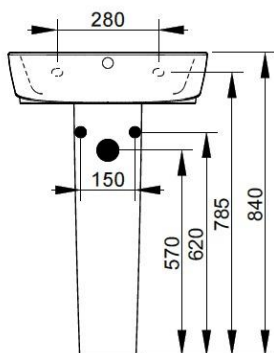

Cod. D551401

Bianco

DOP-No 14688

Lavabo a parete con troppopieno e foro centrale per la rubinetteria; abbinabile a colonna, semicolonna o sifone a vista. L'installazione necessita del fissaggio, non fornito, che può variare a seconda del tipo di muratura.

Larghezza (mm)	550
Profondità (mm)	460
Altezza (mm)	140
Peso (Kg)	15,2
Troppopieno	Sì
Fori Rubinetteria	monoforo
Installazione	a parete

FISSAGGI / ACCESSORI / RICAMBI NON INCLUSI

(* Obbligatorio)

D461501

V3030CR

Set sifone tondo a vista per lavabo

F303199 *

Fissaggio con tassello per lavabo a muro.