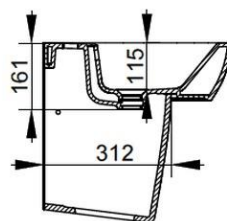

Cod. D551401

Bianco

DOP-No 14688

Lavabo a parete con troppopieno e foro centrale per la rubinetteria; abbinabile a colonna, semicolonna o sifone a vista. L'installazione necessita del fissaggio, non fornito, che può variare a seconda del tipo di muratura.

Larghezza (mm)	550
Profondità (mm)	460
Altezza (mm)	140
Peso (Kg)	15,2
Troppopieno	Sì
Fori Rubinetteria	monoforo
Installazione	a parete

FISSAGGI / ACCESSORI / RICAMBI NON INCLUSI

(* Obbligatorio)

D461501

V3030CR

Set sifone tondo a vista per lavabo

F303199 *

Fissaggio con tassello per lavabo a muro.