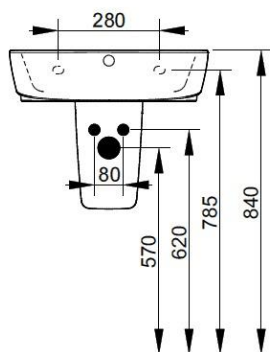

Cod. D551401

Bianco

DOP-No 14688

Lavabo a parete con troppopieno e foro centrale per la rubinetteria; abbinabile a colonna, semicolonna o sifone a vista. L'installazione necessita del fissaggio, non fornito, che può variare a seconda del tipo di muratura.

Larghezza (mm)	550
Profondità (mm)	460
Altezza (mm)	140
Peso (Kg)	15,2
Troppopieno	Sì
Fori Rubinetteria	monoforo
Installazione	a parete

FISSAGGI / ACCESSORI / RICAMBI NON INCLUSI

(* Obbligatorio)

D461501

V3030CR

Set sifone tondo a vista per lavabo

F303199 *

Fissaggio con tassello per lavabo a muro.