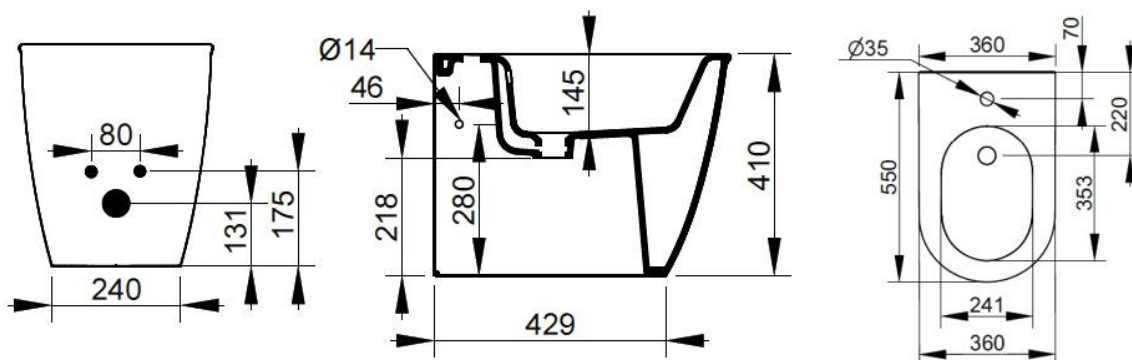

Cod. D483501

Bianco

DOP-No 14528

Bidet per appoggio filo parete, con foro centrale per la rubinetteria; fornito con fissaggio nascosto dedicato.

Larghezza (mm)	358
Profondità (mm)	550
Altezza (mm)	410
Peso (Kg)	24,20
Troppopieno	Sì
Fori Rubinetteria	monoforo
Installazione	filo parete

disponibile nei seguenti colori:

Bianco

Bianco
OpacoRosa
AnticoGrigio
CementoAzzurro
AvioNero
Opaco

FISSAGGI / ACCESSORI INCLUSI

F953299

Fissaggio nascosto per sanitario filo parete.