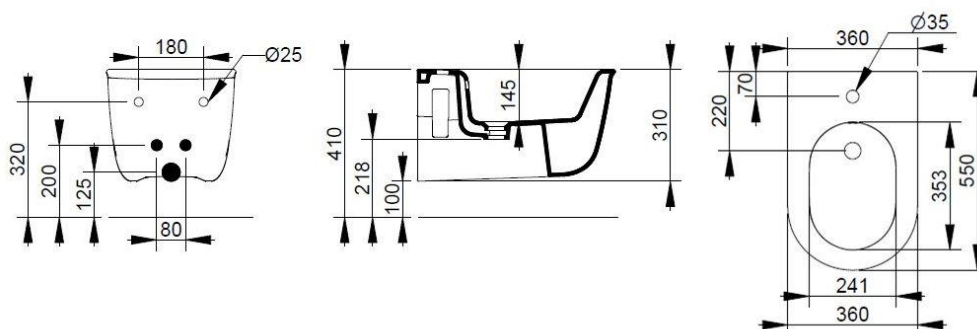

Cod. D482601

Bianco

DOP-No 14528

Bidet sospeso con foro centrale per la rubinetteria; per l'installazione necessita della staffa di sostegno incassata. Viene fornito completo dei fissaggi nascosti dedicati.

Larghezza (mm)	358
Profondità (mm)	550
Altezza (mm)	410
Peso (Kg)	21,20
Troppopieno	Sì
Fori Rubinetteria	monoforo
Installazione	sospeso

disponibile nei seguenti colori:

Bianco

Bianco Opaco

Rosa Antico

Grigio Cemento

Azzurro Avio

Nero Opaco

FISSAGGI / ACCESSORI INCLUSI

F953199

Fissaggio nascosto per sanitario sospeso

FISSAGGI / ACCESSORI / RICAMBI NON INCLU

(* Obbligatorio)

V9013CR