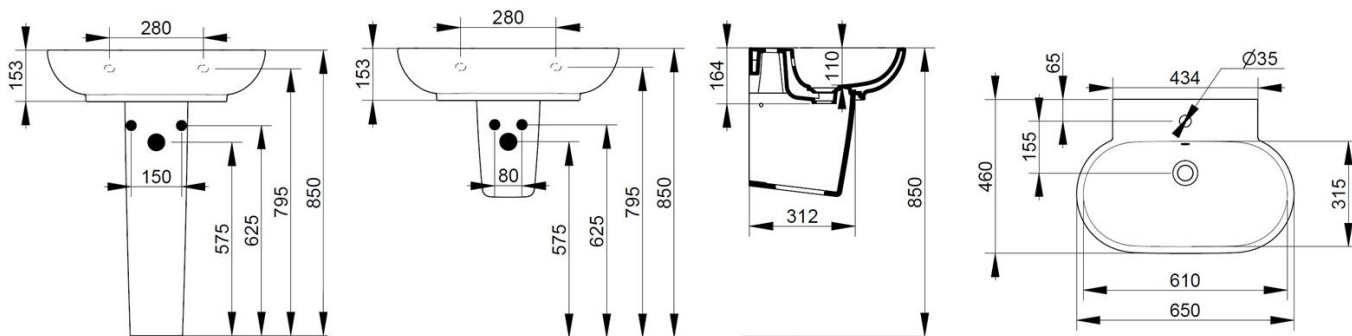

Cod. D461101

Bianco

DOP-No 14688

Lavabo con troppopieno e foro centrale per la rubinetteria; piletta con cover in ceramica; abbinabile a colonna, semicolonna o sifone a vista. L'installazione necessita di fissaggio, non fornito, che può variare a seconda del tipo di muratura.

Larghezza (mm)	650
Profondità (mm)	460
Altezza (mm)	153
Peso (Kg)	20,40
Troppopieno	Sì
Fori Rubinetteria	monoforo
Installazione	a parete

disponibile nei seguenti colori:

FISSAGGI / ACCESSORI / RICAMBI NON INCLUSI

(* Obbligatorio)

D461501

Colonna coprisifone in ceramica.

D461801

Semicolonna coprisifone in ceramica completa di fissaggio.

V302501

Piletta push per lavabo con cover in ceramica D75 mm.

V303081

Set sifone tondo a vista per lavabo

V3030CR

Set sifone tondo a vista per lavabo

F303199

Fissaggio con tassello per lavabo a muro.

V302701

Saltarello per piletta push V3025 c/cover in ceramica D75 mm

Agg.to 19/09/2023