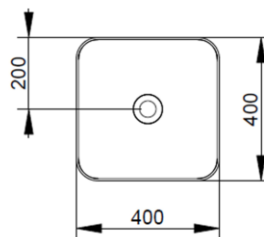

Cod. D311701

Bianco

DOP-No 997

Lavabo da appoggio quadrato con bordo sottile senza foro rubinetteria e senza troppopieno; fornito con piletta di scarico con cover in ceramica e fissaggi.

Larghezza (mm)	400
Profondità (mm)	400
Altezza (mm)	160
Peso (Kg)	8,80
Troppopieno	No
Fori Rubinetteria	senza foro
Installazione	appoggio

disponibile nei seguenti colori:

Bianco

Bianco Opaco

Rosa Antico

Creta

Grigio Cemento

Salvia Silvestre

Azzurro Avio

Nero Opaco