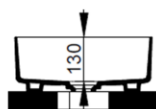

Cod. D311701

Bianco

DOP-No 997

Lavabo da appoggio quadrato con bordo sottile senza foro rubinetteria e senza troppopieno; fornito con piletta di scarico con cover in ceramica e fissaggi.

Larghezza (mm)	400
Profondità (mm)	400
Altezza (mm)	160
Peso (Kg)	8,80
Troppopieno	No
Fori Rubinetteria	senza foro
Installazione	appoggio

disponibile nei seguenti colori:

Bianco

Bianco Opaco

Rosa Antico

Creta

Grigio Cemento

Salvia Silvestre

Azzurro Avio

Nero Opaco

FISSAGGI / ACCESSORI INCLUSI

F332099

Fissaggio per lavabo in appoggio su mobile.

V302501

Piletta push per lavabo con cover in ceramica D75 mm.

FISSAGGI / ACCESSORI / RICAMBI NON INCLU

(* **Obbligatorio**)

V303299

Set sifone nascosto per lavabo con mobile.

V303081

Set sifone tondo a vista per lavabo

V3030CR

Set sifone tondo a vista per lavabo

V302701

Saltarello per piletta push V3025 c/cover in ceramica D75 mm