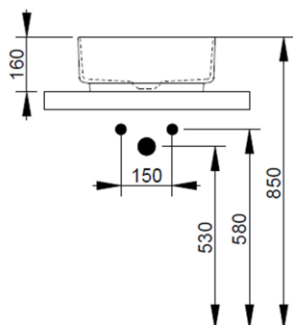

Cod. D311701

Bianco

DOP-No 997

Lavabo da appoggio quadrato con bordo sottile senza foro rubinetteria e senza troppopieno; fornito con piletta di scarico con cover in ceramica e fissaggi.

Larghezza (mm)	400
Profondità (mm)	400
Altezza (mm)	160
Peso (Kg)	8,80
Troppopieno	No
Fori Rubinetteria	senza foro
Installazione	appoggio

Nero Opaco

FISSAGGI / ACCESSORI INCLUSI

F332099

Fissaggio per lavabo in appoggio su mobile.

V302501

Piletta push per lavabo con cover in ceramica D75 mm.

FISSAGGI / ACCESSORI / RICAMBI NON INCLU

(* **Obbligatorio**)