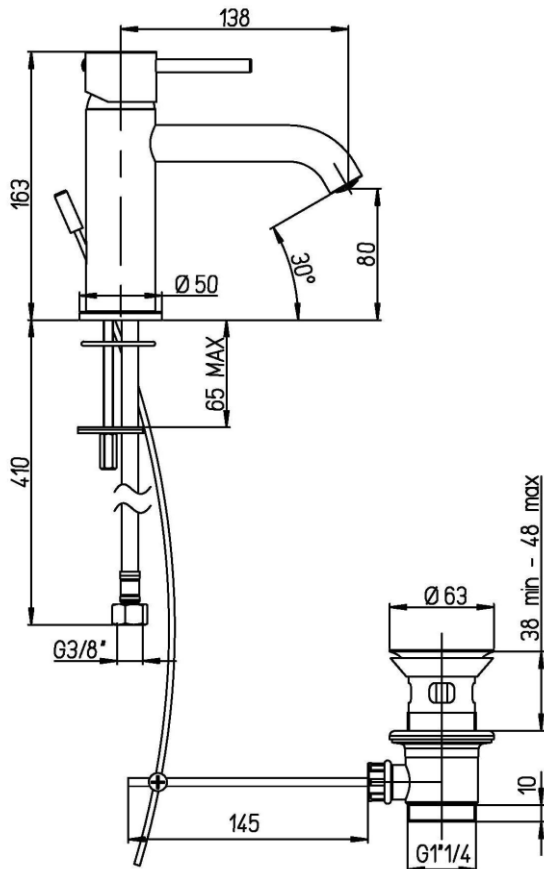

R2011CR

CARATTERISTICHE

Bocca di erogazione	fissa
Lunghezza bocca	138 mm
Altezza bocca	80 mm
Portata aeratore	6 l/m
Cartuccia	con dischi ceramici
Dimensione cartuccia	35 mm
Attacco	tubi flessibili inox con attacco G 3/8"
Scarico	pielletta 1-1/4

disponibile nei seguenti colori:

Cromato

Nero Opaco

RICAMBI

VR31499

Aeratore interno cachè 8 litri/minuto
M18,5x1 filetto maschio

VR30899

Aeratore interno cachè 6 litri/minuto
M18,5x1 filetto maschio

VR30399

Aeratore interno cachè 4 litri/minuto
M18,5x1 maschio

VR10499

Cartuccia di miscelazione D35 mm -
H59 mm - C/O-ring sup. - Perno
quadro 9x9 mm